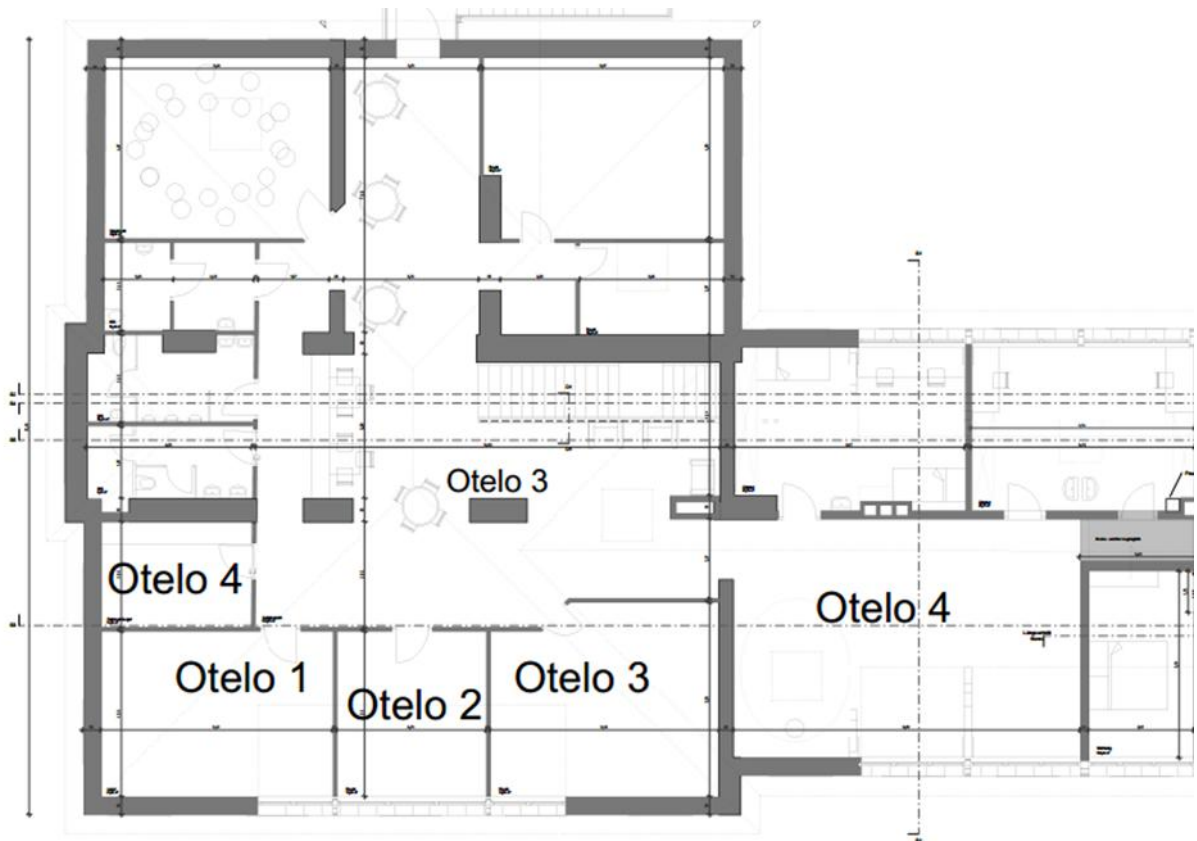

Ein Raum für deine Ideen

Otelo 2

- 18,83 m²

Otelo 3

- 32 m²

Otelo 4

- 54 m²

In Brixen gibt es das erste Otelo Südtirols. Otelo bedeutet Offenes Technologielabor. In einem solchem können Initiativen frei und ohne Leistungsdruck verwirklicht werden.

Gangbereich

- 124,02 m²

Wir bieten kostenlose Räume für kreative Aktivitäten in den verschiedensten Feldern. Diese können von Technik und Medien über Bildung bis zum Spirituellen reichen. Es muss nichts Funktionierendes entstehen, Otelo möchte lediglich die Voraussetzung schaffen, Personen jeden Alters bei der Entwicklung, Vertiefung und Umsetzung eigener Ideen zu unterstützen und zu begleiten.